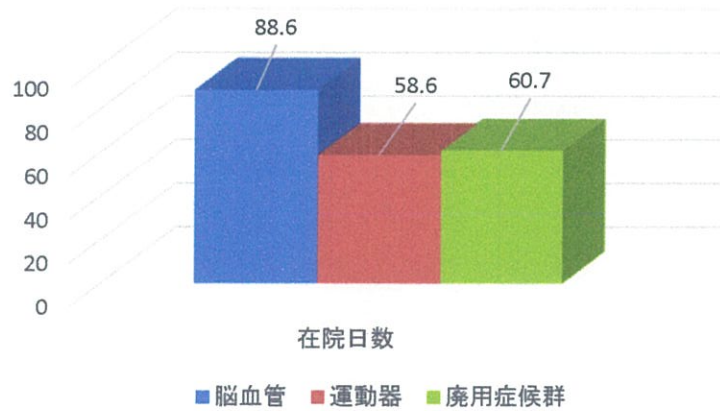

### FIM効率(直近6か月)

### 在院日数(直近6か月)